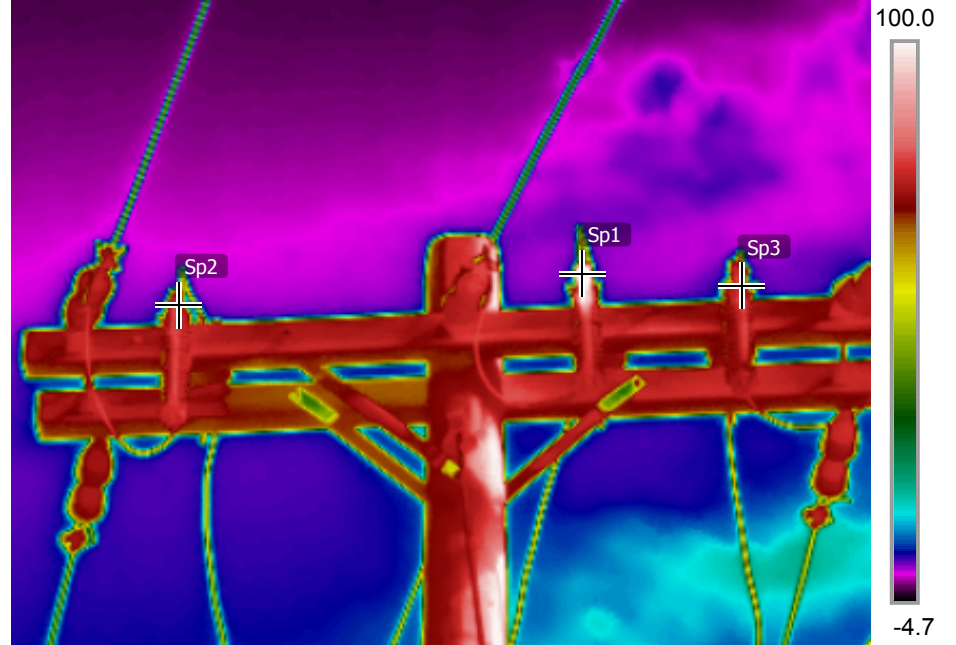

REYNOLDA ELECTRIC COMPANY, INC.

Measurements

Sp1	108.2 °F
Sp2	81.0 °F
Sp3	82.0 °F

Parameters

Emissivity	0.8
Refl. temp.	68 °F
Distance	51 ft
Atmospheric temp.	68 °F
Ext. optics temp.	68 °F
Ext. optics trans.	1
Relative humidity	50 %

Geolocation

Compass	313° NW
Location	N 36° 5' 22.30", W 80° 13' 55.30"

<http://maps.google.com?z=17&t=k&q=36.0895,-80.2320>

9/22/2017 11:21:38 AM

FLIR0003.jpg

FLIR T620

55911055

9/22/2017 11:21:38 AM